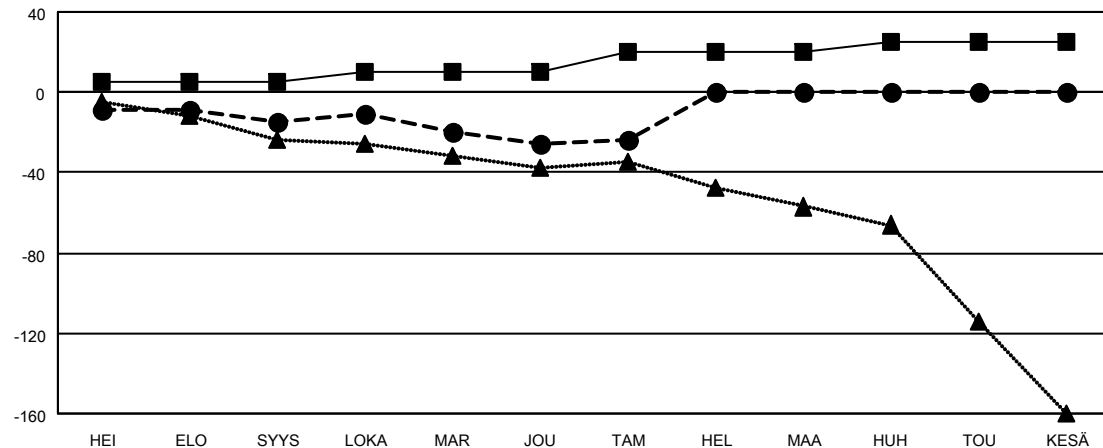

TAVOITTEET JA JÄSENET, KUMULATIIVINEN

LAKKAUTETUT KLUBIT: 1	33 CLUBS OF 78 LISÄNNYT YHDEN TAI USEAMMAN UUTTA JÄSENTÄ	<u>SUKUPUOLIJAKAUMA</u>		
<u>ERONNEET JÄSENET</u>		MIES	1,322 (69.87%)	
KUOLLUT	KLIKKAAM TÄSTÄ NÄHDÄKSESI KUMULATIIVISET JÄSENTIEDOT	NAINEN	570 (30.13%)	
KLUBI LAKKAUTETTU		NON BINARY	0 (0.00%)	
MUU		PREFER NOT TO ANSWER	0 (0.00%)	
YHTEENSÄ		86	PERHEJÄSENIÄ YHTEENSÄ	6
		PERHEJÄSENET, JOTKA MAKSAVAT PUOLET JÄSENMAKSUSTA	3