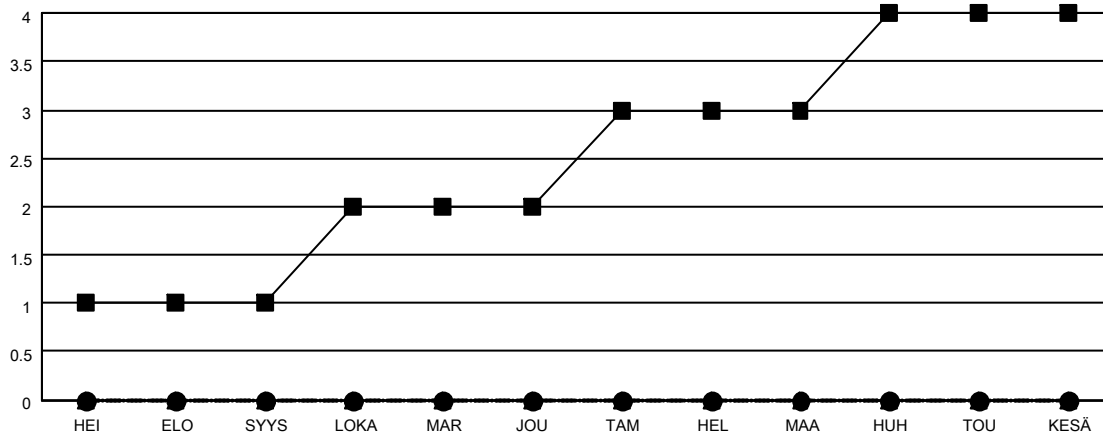

MONTHLY MEMBERSHIP PROGRESS REPORT

SIJAINTI FINLAND

District 107 C

Results as of: 1/31/2023

Klubit			
TULOKSET 2022-2023			
NELJÄNNES	UUDEN KLUBIN TAVOITE	UUDET KLUBIT	LOPETETUT KLUBIT
HEI/ELO/SYYS	1	0	1
LOKA/MAR/JOU	1	0	0
TAM/HEL/MAA	1	0	0
HUH/TOU/KESÄ	1	0	0

jäsentä			
TULOKSET 2022-2023			
NELJÄNNES	JÄSENKASVUN NETTOTAVOITE	TOTEUTUNUT JÄSENKASVU	POISTETUT JÄSENET (mukaan lukien siirrot)
HEI/ELO/SYYS	5	11	25
LOKA/MAR/JOU	5	47	55
TAM/HEL/MAA	10	10	6
HUH/TOU/KESÄ	5	0	0

TAVOITTEET JA UUDET KLUBIT, KUMULATIIVINEN